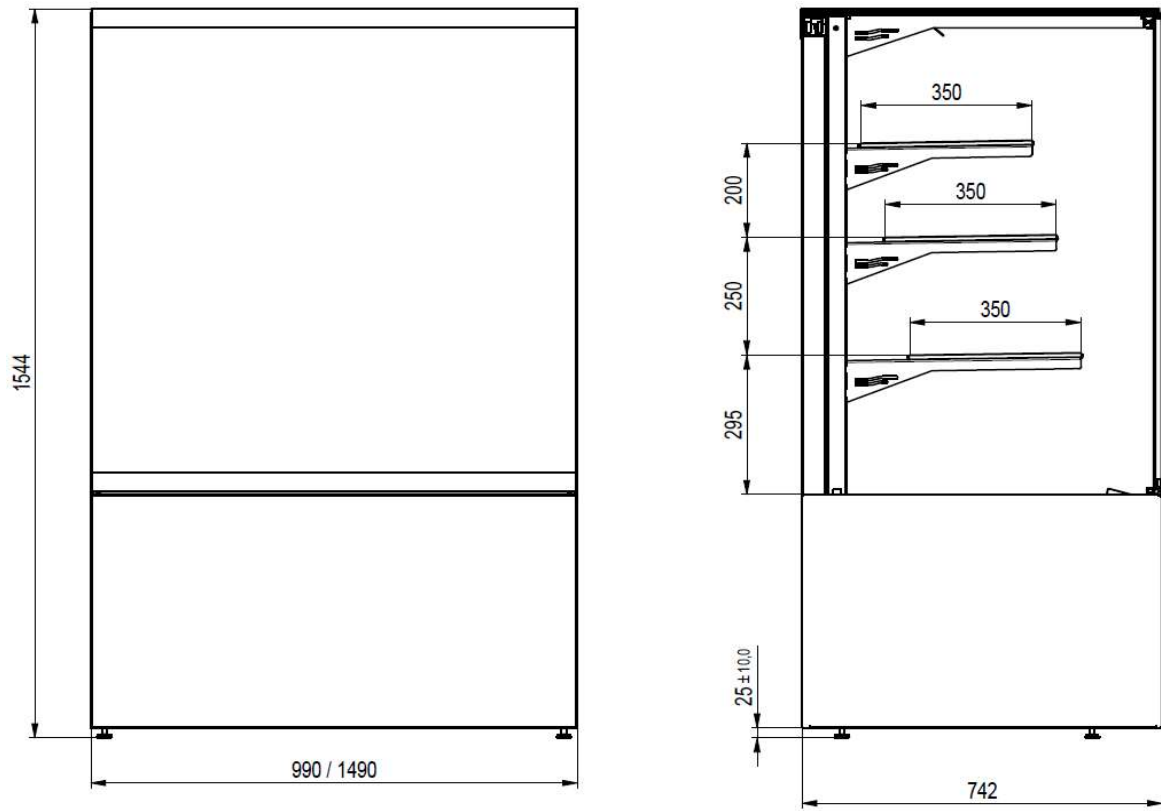

Model	Panorama 600 High	Panorama 1000 High	Panorama 1500 High
Length (mm)	590	990	1490
Depth (mm)	735	735	735
Height (mm)	1544	1544	1544
Display area (m2)	0,84	1,46	2,1
Temperature (°C)	+4/+8	+4/+8	+4/+8
Power (W)	160	180	506
Energy class	C	C	C
Cooler	R290	R290	R290
Consumption (kWh/24h)	2,6	3,6	4,78
Voltage (V/Hz)	230/50	230/50	230/50
Weight (Kg)	151	219	264

4 shelves: